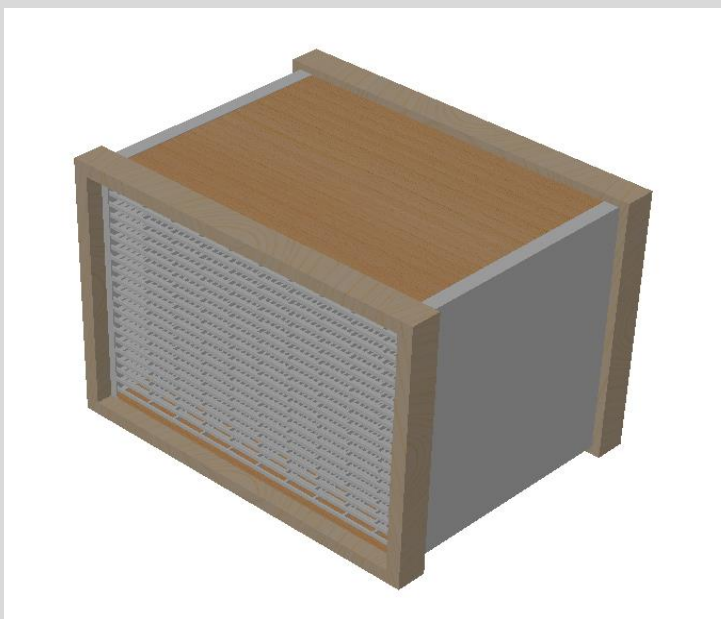

Article number: **0000100110**

**Product description:**

EN	MK-001 / Main filter
NL	MK-001 / Hoofdfilter
DE	MK-001 / Hauptfilter
FR	MK-001 / Filtre principal

**Physical dimensions and properties:**

• Material	Frame: wood / paperboard	
• Dimensions	465 x 360 x 350	mm
• Net weight	7,1	kg

**Electrical data:**

• Supply voltage	n/a
• Power	n/a

**Shipping data:**

• Packing dimensions	480 x 370 x 370	mm
• Gross weight	7,5	kg
• Harmonized Tariff Code	8421392090	
• Country of origin	Latvia	

**Where used:**

MF-2000; MK-800

**Additional information (if any):**

Pleated glassfiber medium filter cartridge 15 m<sup>2</sup>, F9 acc. EN 779; Max. temperature: 90 °C; Max. flow: 1500 m<sup>3</sup>/h

Category: **Filters**